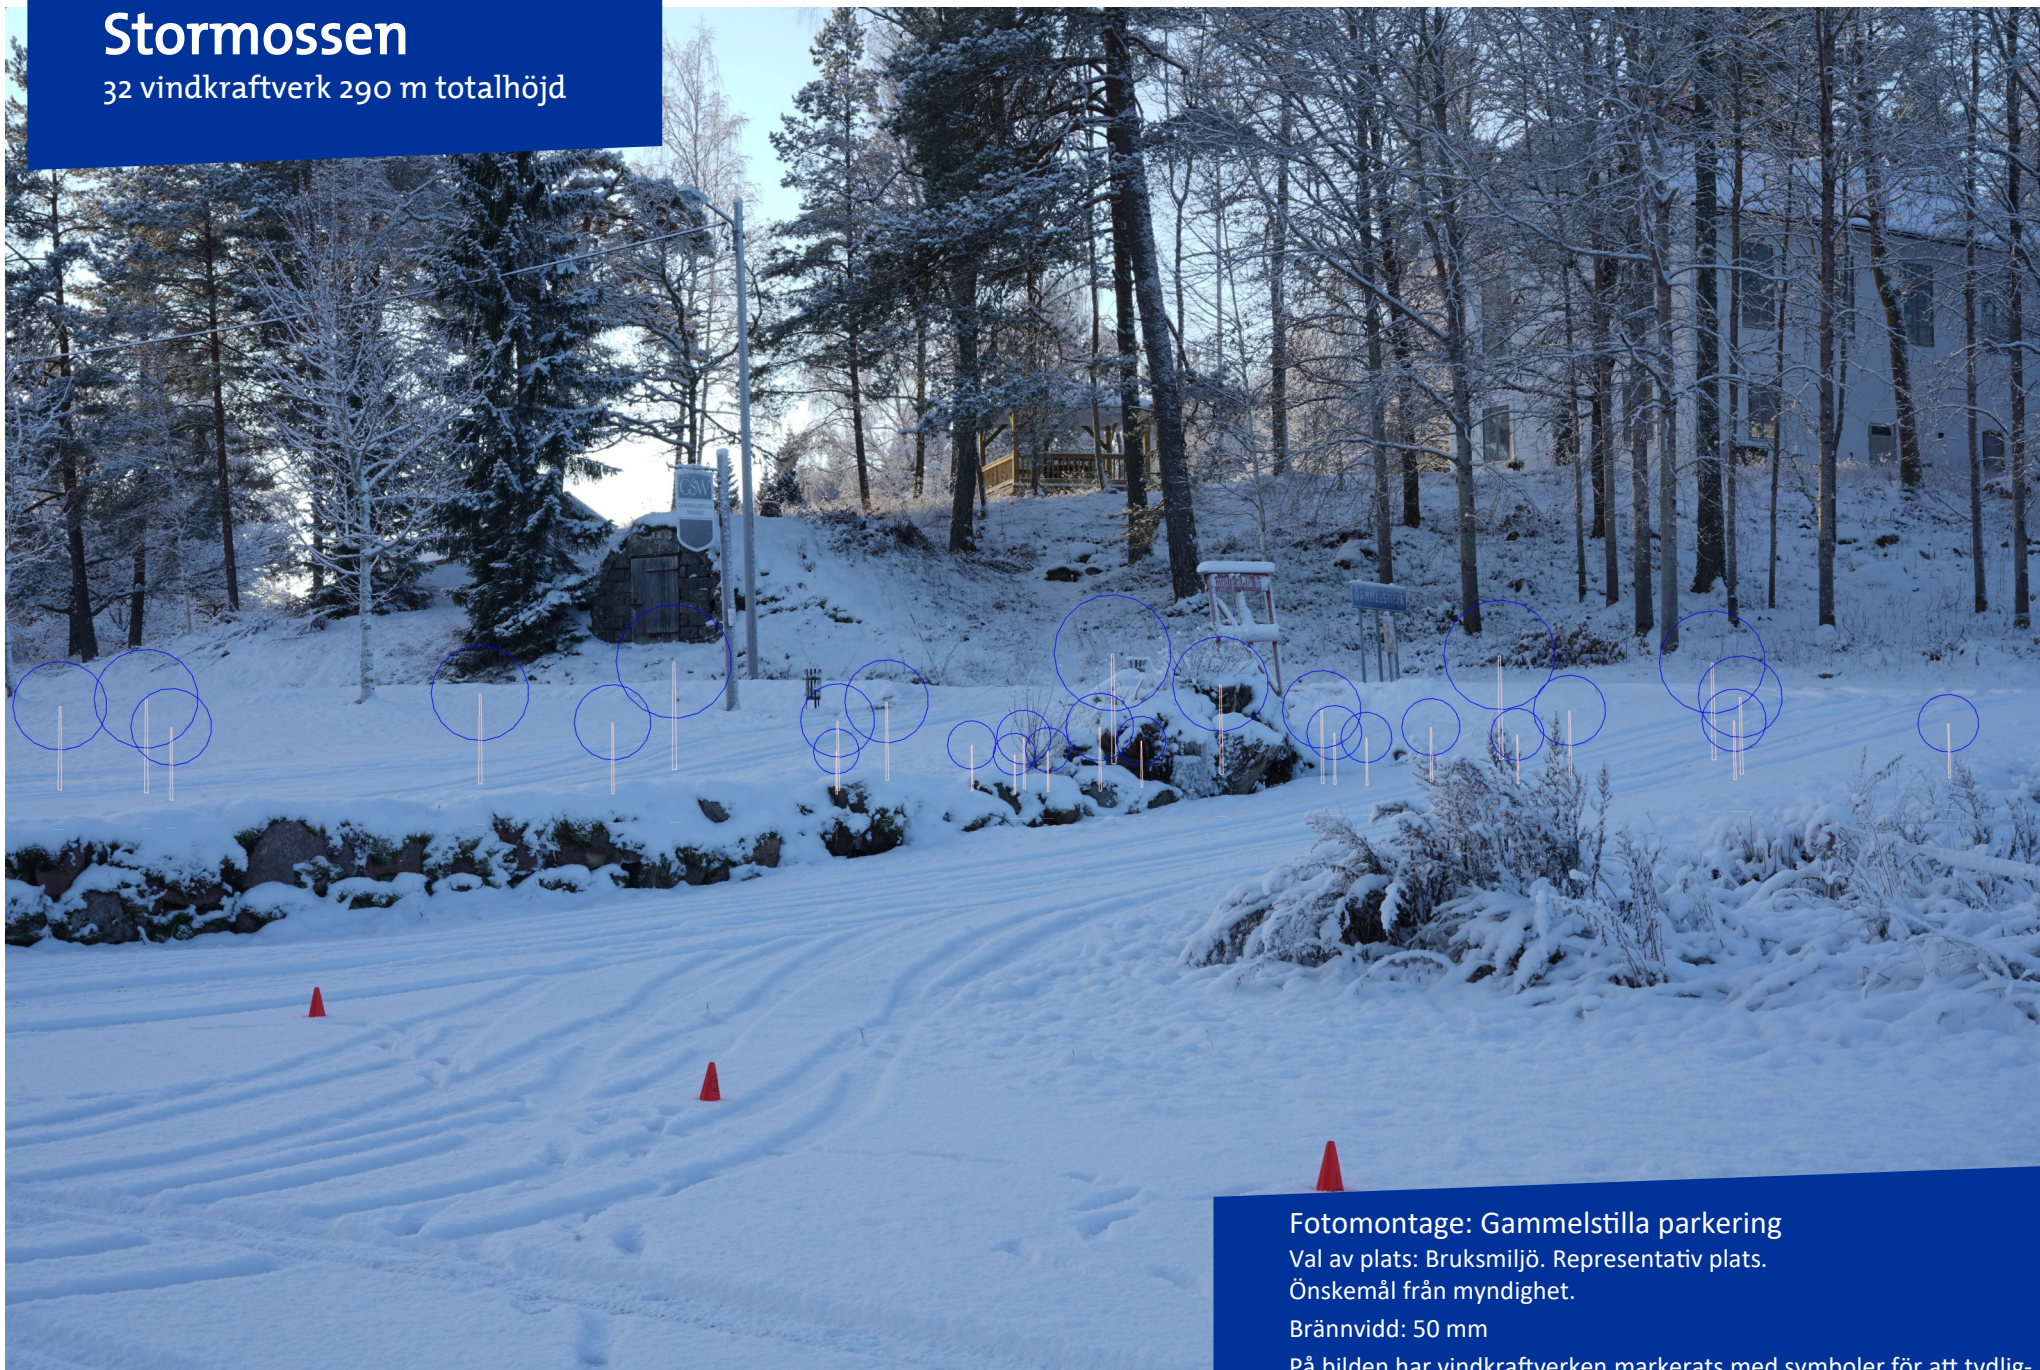

Stormossen

32 vindkraftverk 290 m totalhöjd

Fotomontage: Gammelstilla parkering

Val av plats: Bruksmiljö. Representativ plats.

Önskemål från myndighet.

Brännvidd: 50 mm

På bilden har vindkraftverken markerats med symboler för att tydliggöra dem