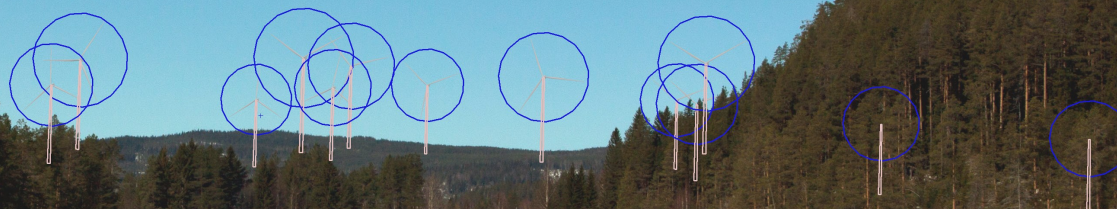

# Bleka

13 vindkraftverk 290 m totalhöjd

Fotomontage: Västibyn  
Avstånd till närmaste verk: 5,1 km

# Bleka

13 vindkraftverk 290 m totalhöjd

Fotomontage: Västibyn

På bilden har vindkraftverken markerats med symboler för att tydliggöra dem