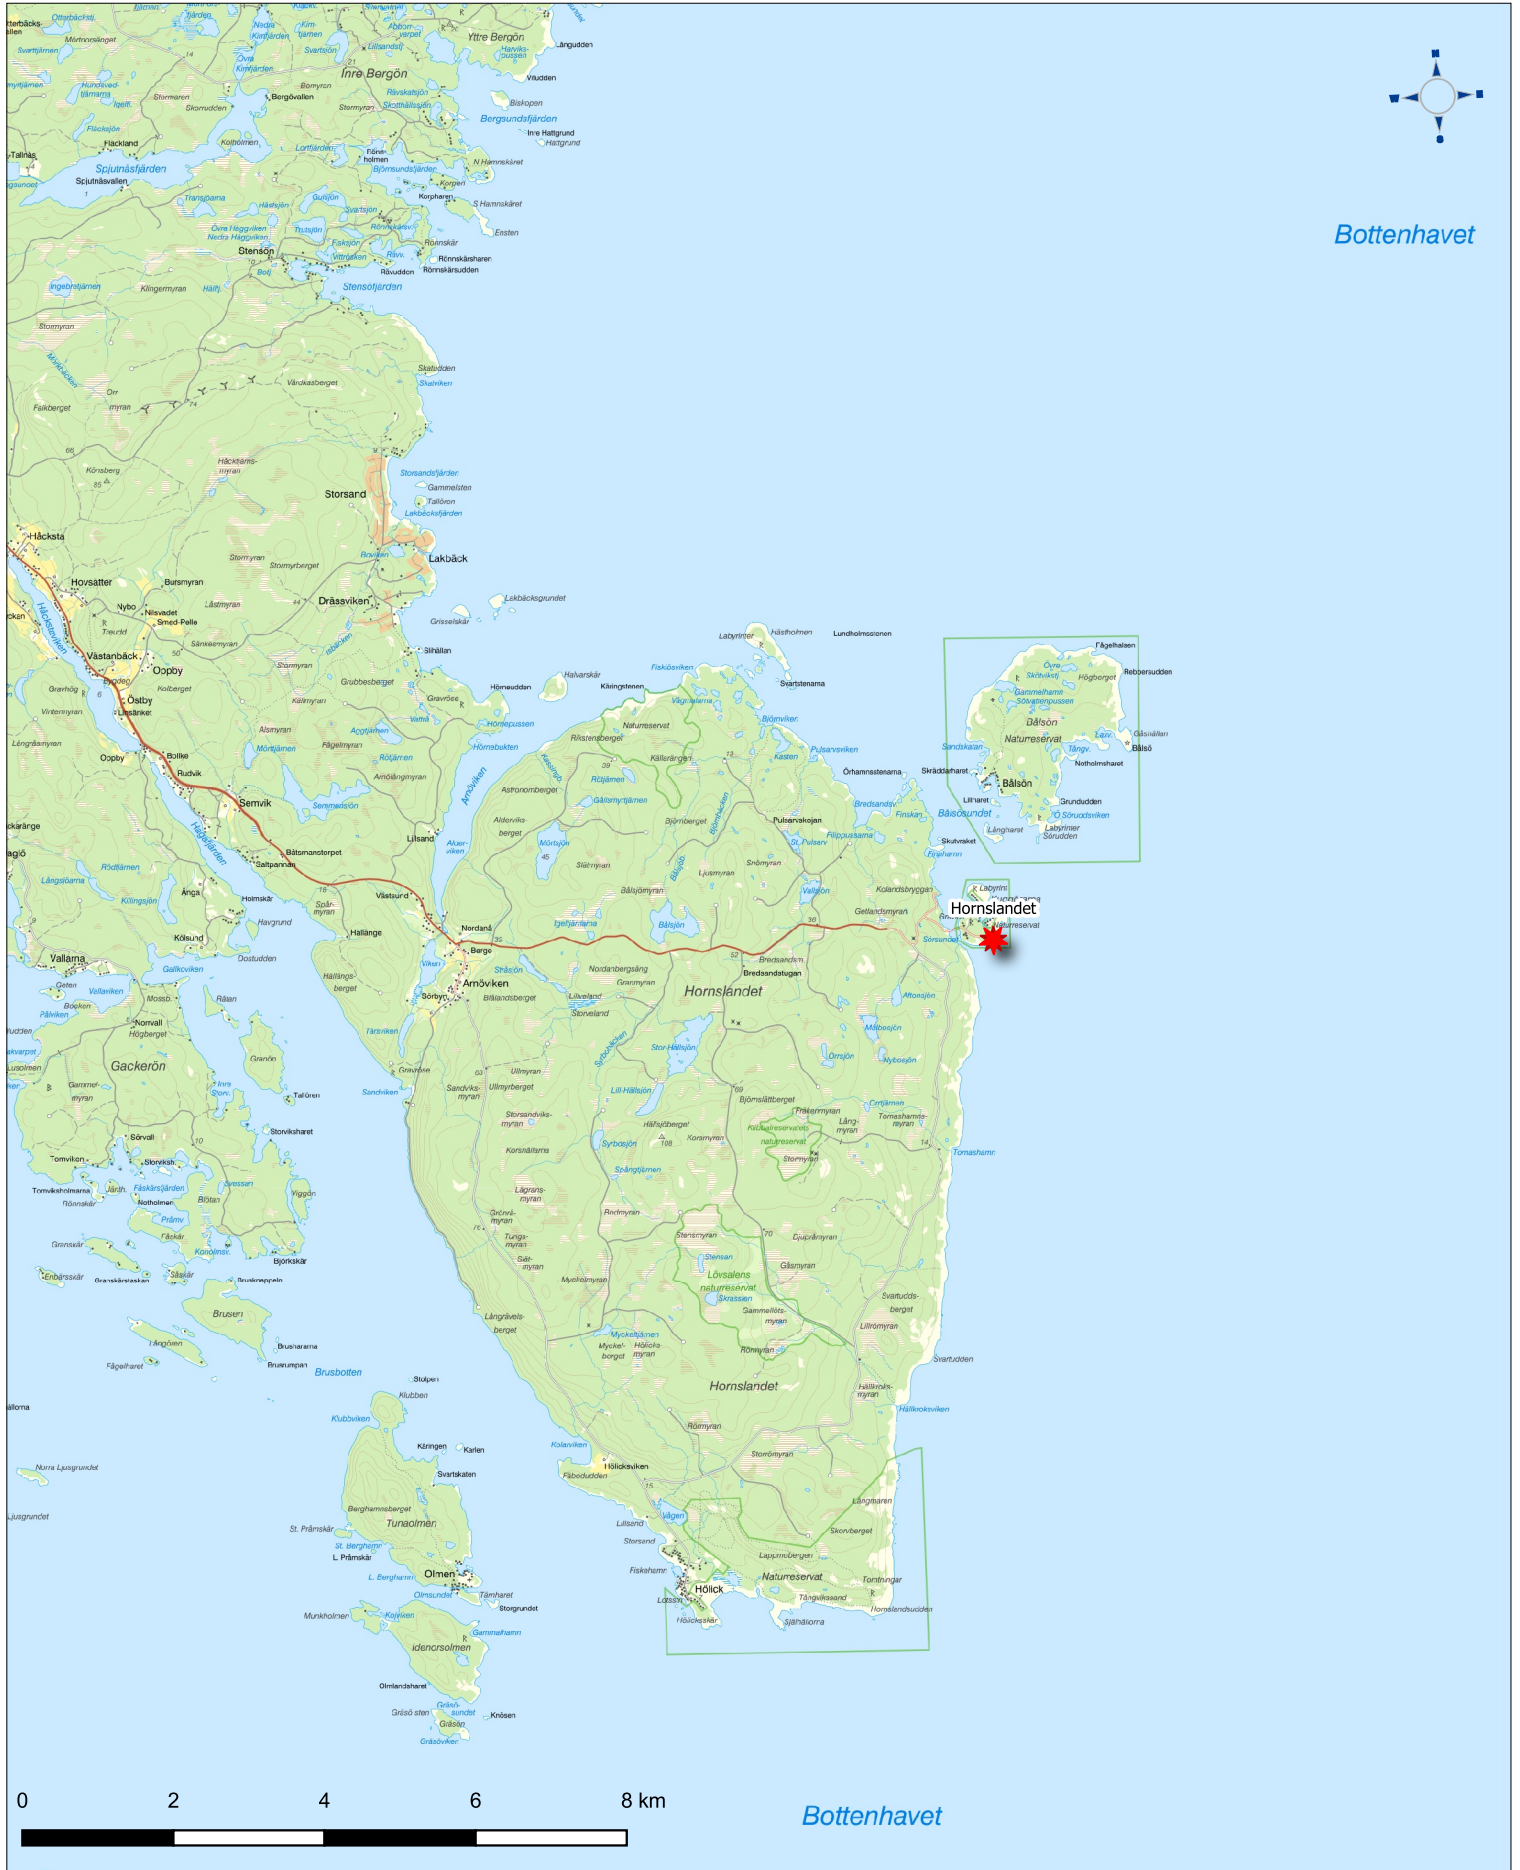

Bottenhavet

Teckenförklaring

 Fotopunkter

Eystrasalt Fotopunkter

Created by: wpd Offshore Stockholm AB
 Skala 1:100 000
 Koordinatsystem: SWEREF99 TM
 EPSG:3006
 Datum: 2021-03-19

© wpd offshore Stockholm AB, 2021
 www.wpd.se