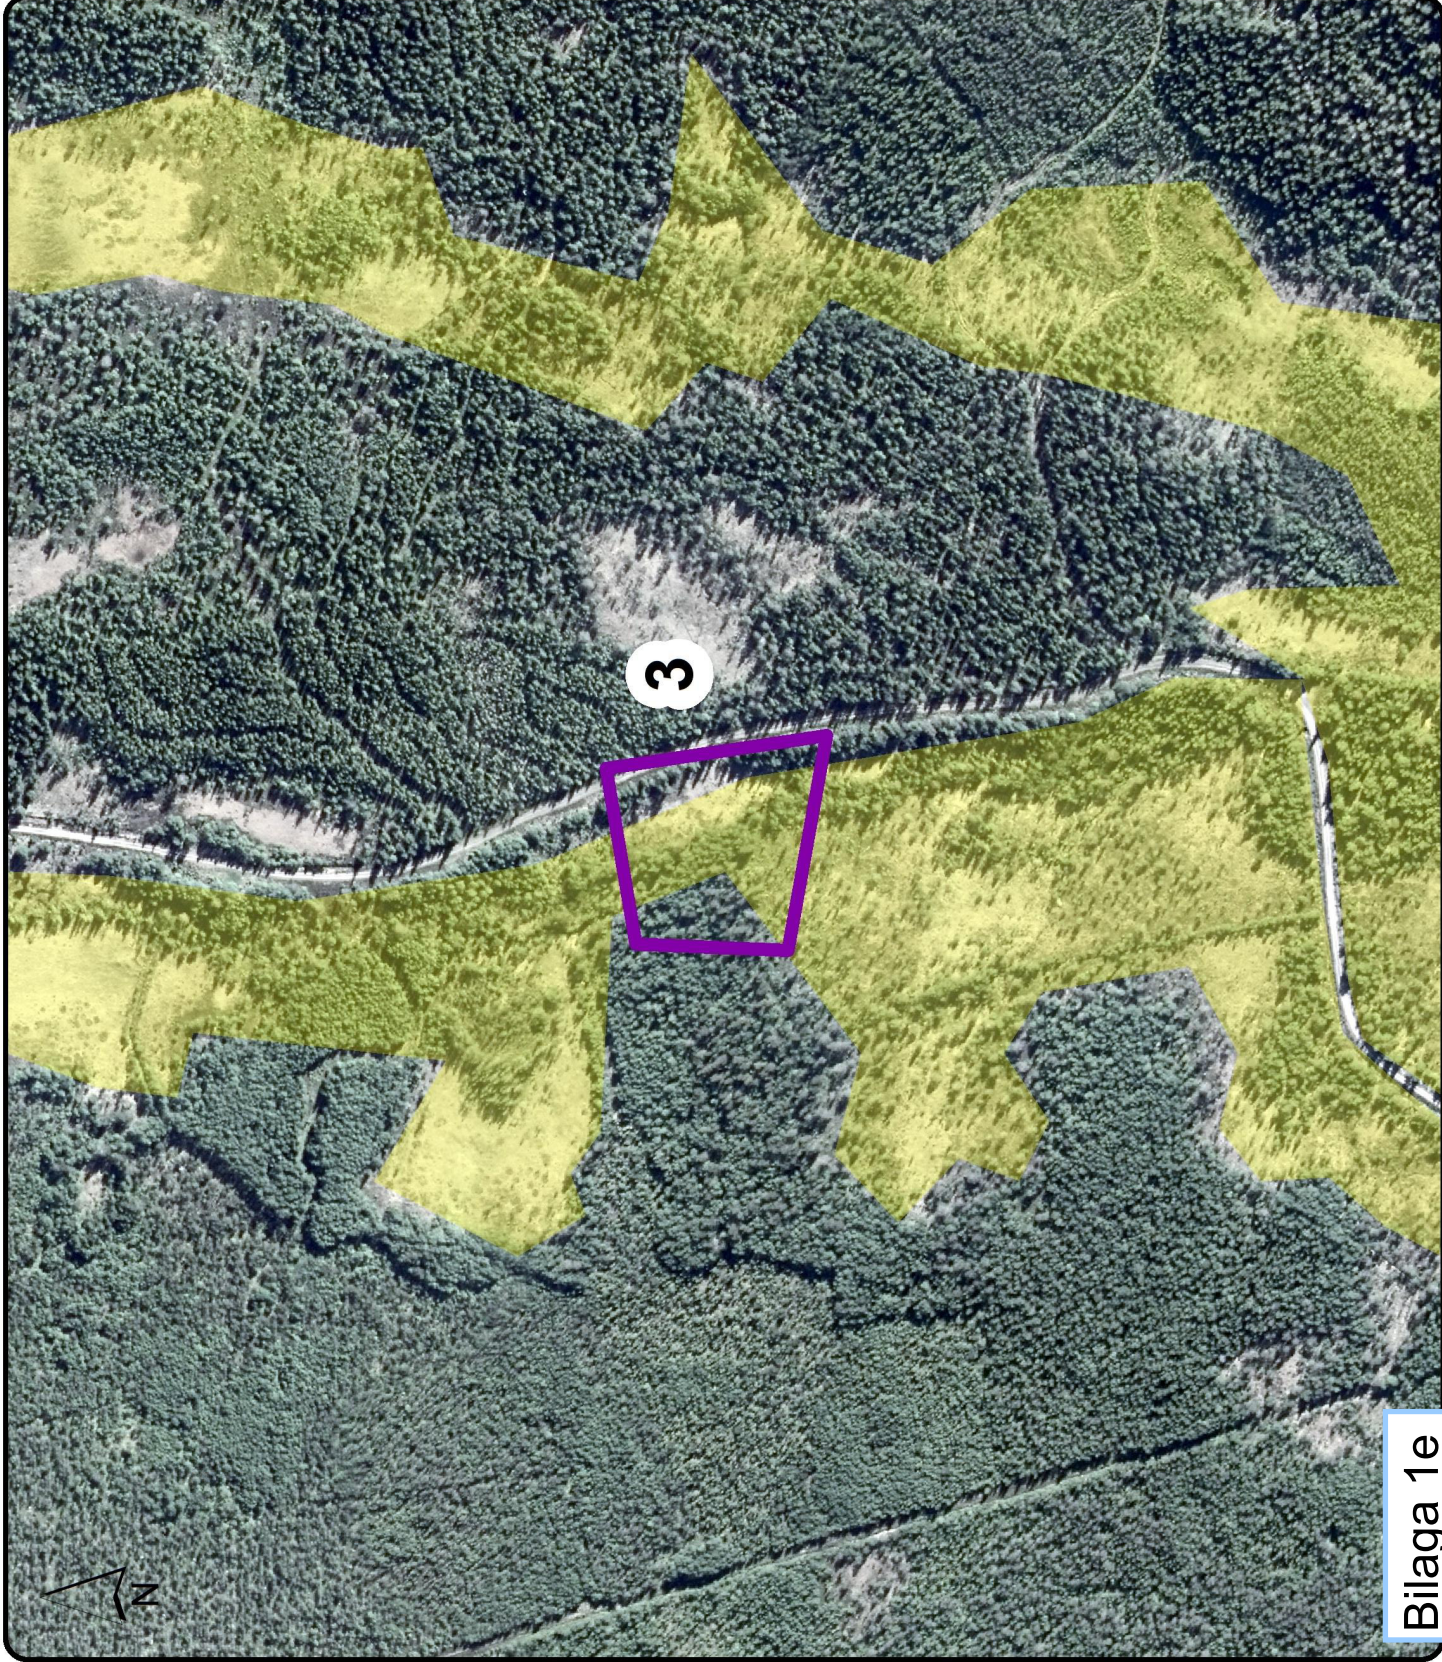

### Ripfället

Kartnamn:  
RIPF\_AS\_15x10cm\_200713  
Koordinatsystem: SWEREF99 TM  
Skapad av: wuser  
Datum: 2020-07-21

- Projektområde
- Stoppområde
- Hänsynsområde

0 60 120 180 240 m

### Ripfället

Kartnamn:  
RIPF\_AS\_15x10cm\_200713  
Koordinatsystem: SWEREF99 TM  
Skapad av: wuser  
Datum: 2020-07-21

-  Projektområde
-  Stoppområde
-  Hänsynsområde

0 60 120 180 240 m

**Ripfället**

Kartnamn:  
 RIPF\_AS\_15x10cm\_200713  
 Koordinatsystem: SWEREF99 TM  
 Skapad av: wuser  
 Datum: 2020-07-21

-  Projektområde
-  Stoppområde
-  Stoppområde
-  Hänsynsområde

### Ripfället

Kartnamn: RIPF\_DJ\_15x10cm\_Passage4  
 Koordinatsystem: SWEREF99 TM  
 Skapad av: wuser  
 Datum: 2020-08-04