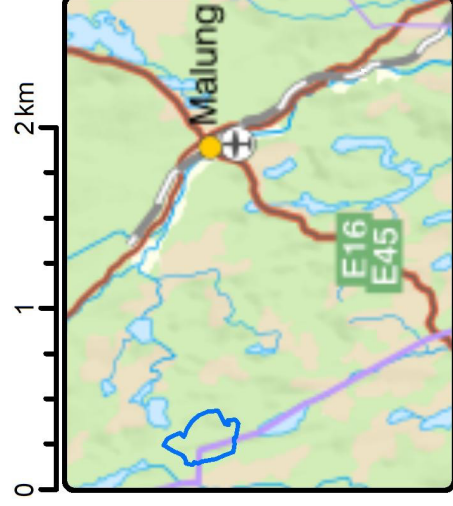

# 1

Kartor med projektområde, vindkraftsområde, stoppområden och hänsynsområden.

-  Vindkraftsområde
-  Projektområde
-  Brandvaktarstuga buffer 1km

## Ripfjället

Kartnamn:  
RIPF\_DJ\_15x10cm\_WTGA10\_BVS\_PA8  
Koordinatsystem: SWEREF99 TM  
Skapad av: wuser  
Datum: 2020-08-07

-  Projektområde
-  Stoppområde
-  Hänsynsområde

0 60 120 180 240 m

### Ripfället

Kartnamn:  
RIPF\_AS\_15x10cm\_200713  
Koordinatsystem: SWEREF99 TM  
Skapad av: wuser  
Datum: 2020-07-21

- Projektområde
- Stoppområde
- Hänsynsområde

0 60 120 180 240 m