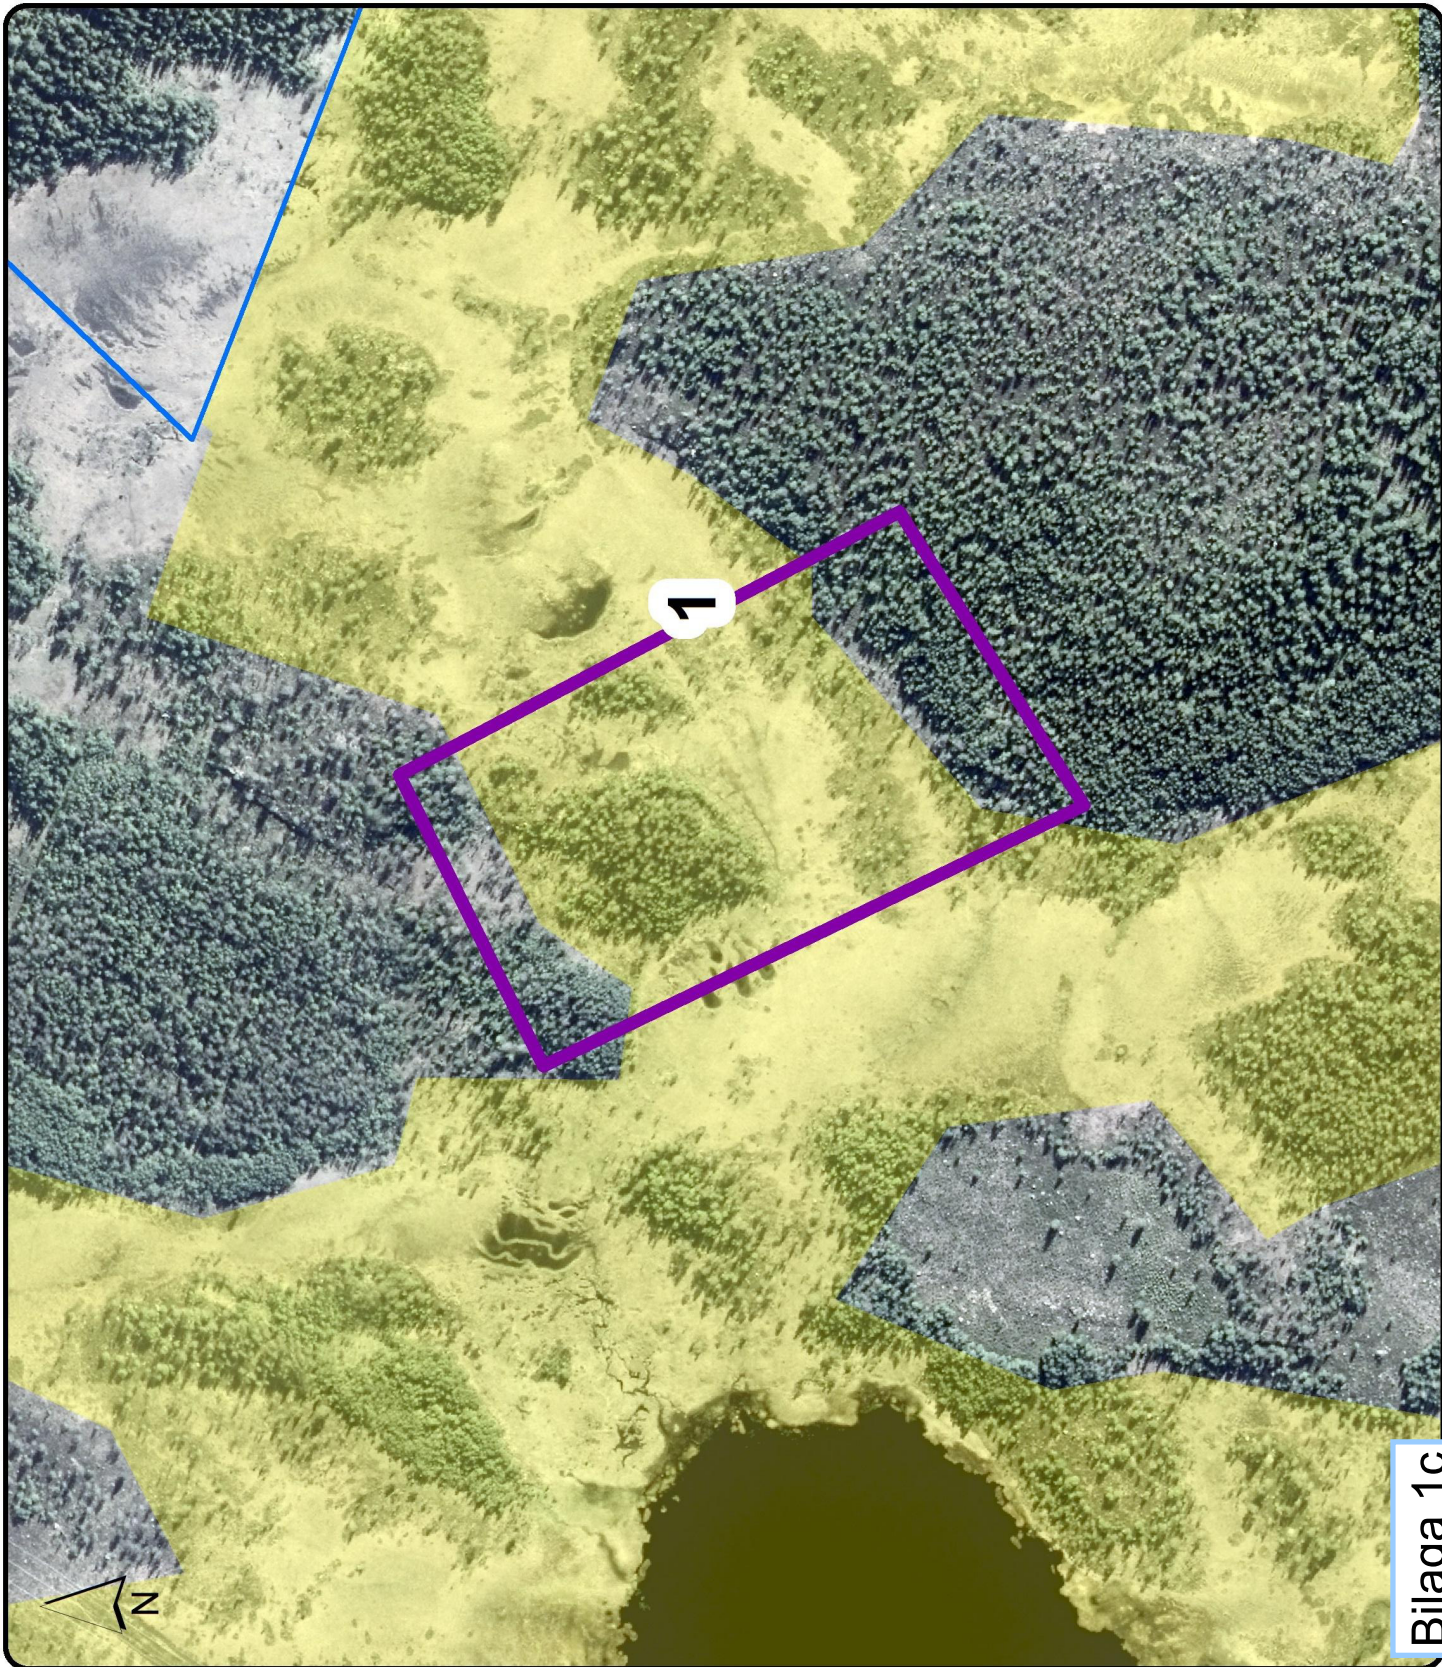

- Projektområde
- Stoppområde
- Hänsynsområde

0 60 120 180 240 m