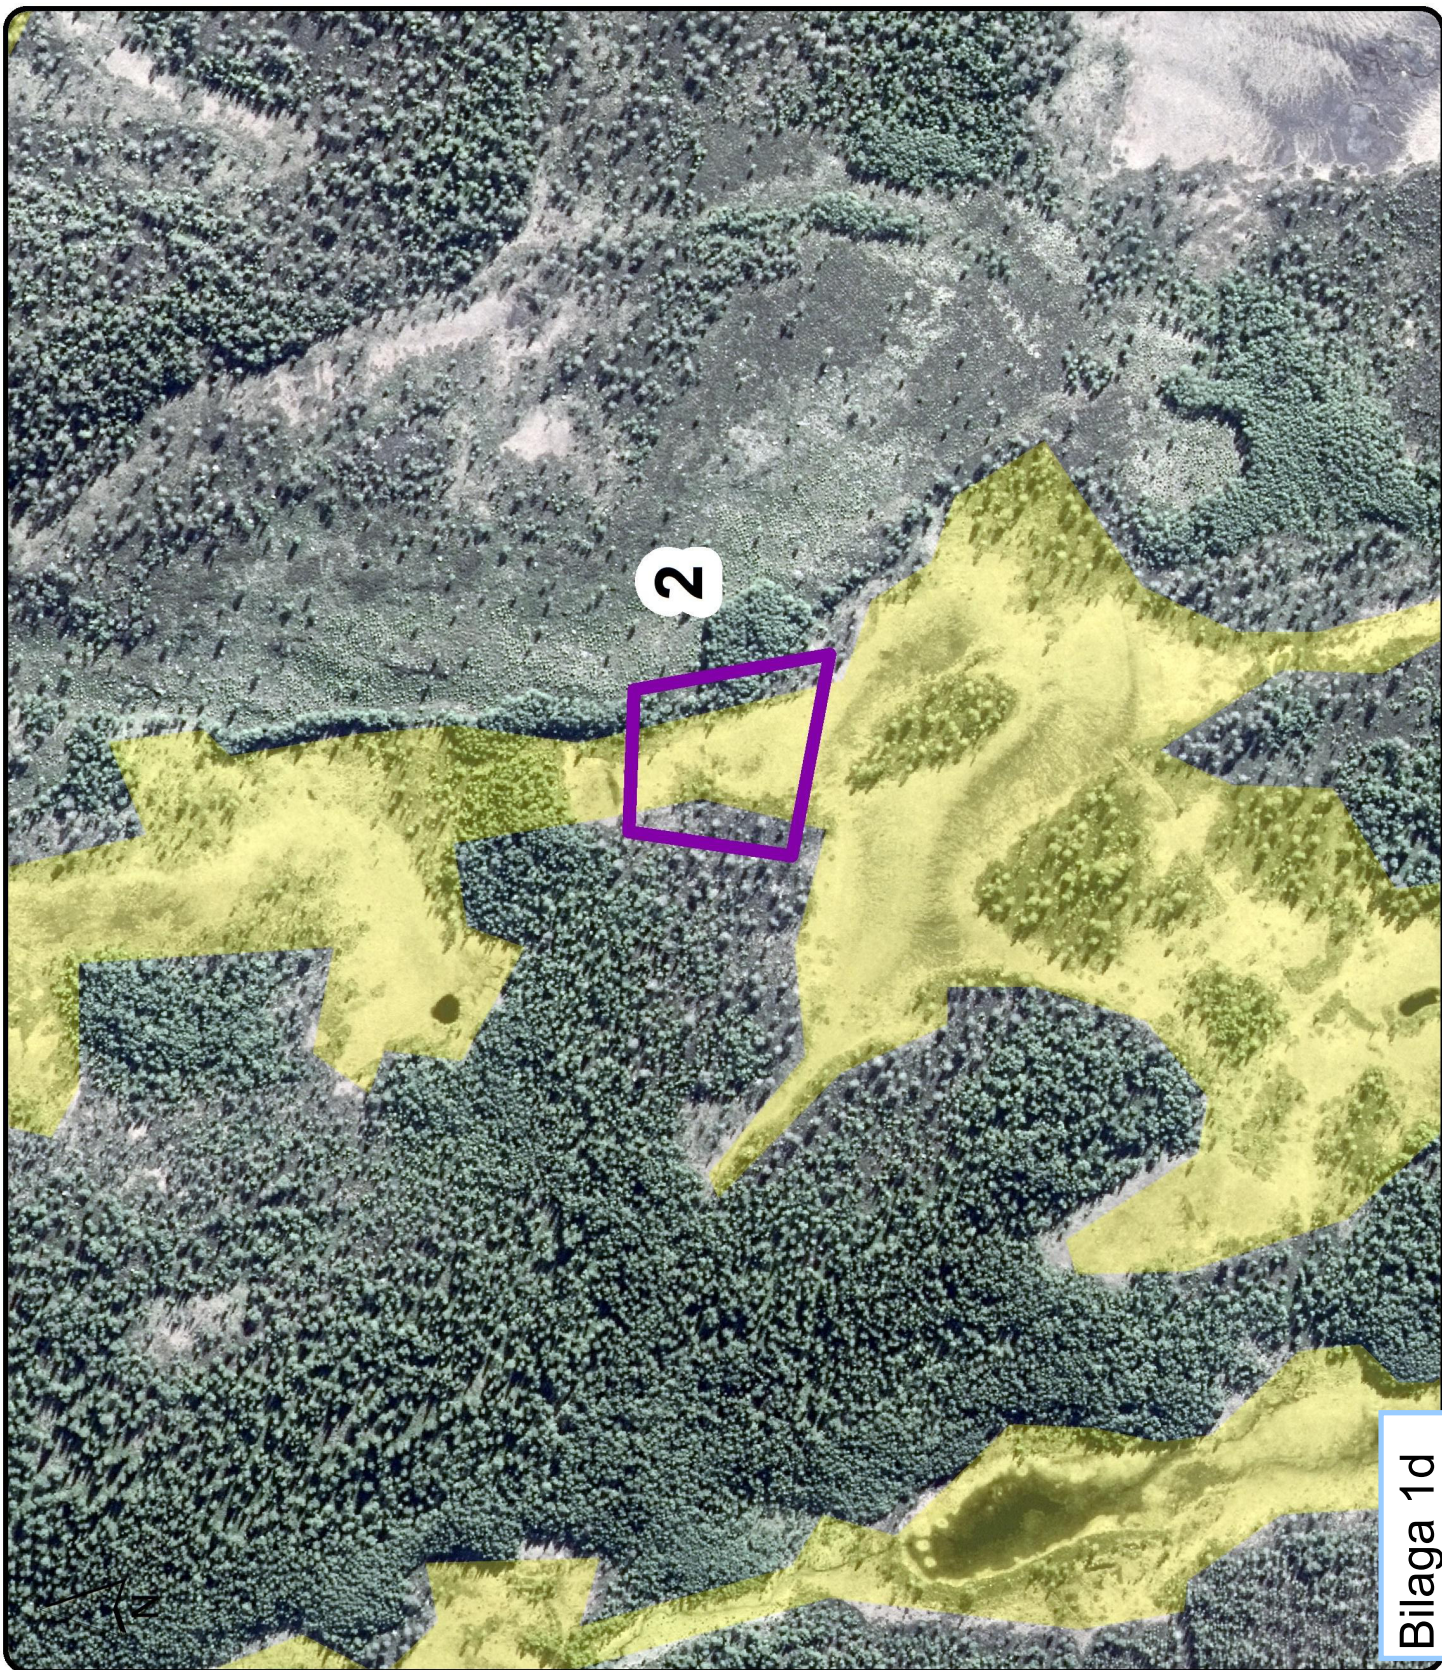

## Ripfjället

Kartnamn:  
RIPF\_DJ\_15x10cm\_WTGA10\_BVS\_PA8  
Koordinatsystem: SWEREF99 TM  
Skapad av: wuser  
Datum: 2020-08-07

-  Projektområde
-  Stoppområde
-  Hänsynsområde

0 60 120 180 240 m

### Ripfället

Kartnamn:  
RIPF\_AS\_15x10cm\_200713  
Koordinatsystem: SWEREF99 TM  
Skapad av: wuser  
Datum: 2020-07-21

- Projektområde
- Stoppområde
- Hänsynsområde

0 60 120 180 240 m

### Ripfället

Kartnamn:  
RIPF\_AS\_15x10cm\_200713  
Koordinatsystem: SWEREF99 TM  
Skapad av: wuser  
Datum: 2020-07-21

-  Projektområde
-  Stoppområde
-  Hänsynsområde

0 60 120 180 240 m

**Ripfället**

Kartnamn:  
 RIPF\_AS\_15x10cm\_200713  
 Koordinatsystem: SWEREF99 TM  
 Skapad av: wuser  
 Datum: 2020-07-21

-  Projektområde
-  Stoppområde
-  Stoppområde
-  Hänsynsområde