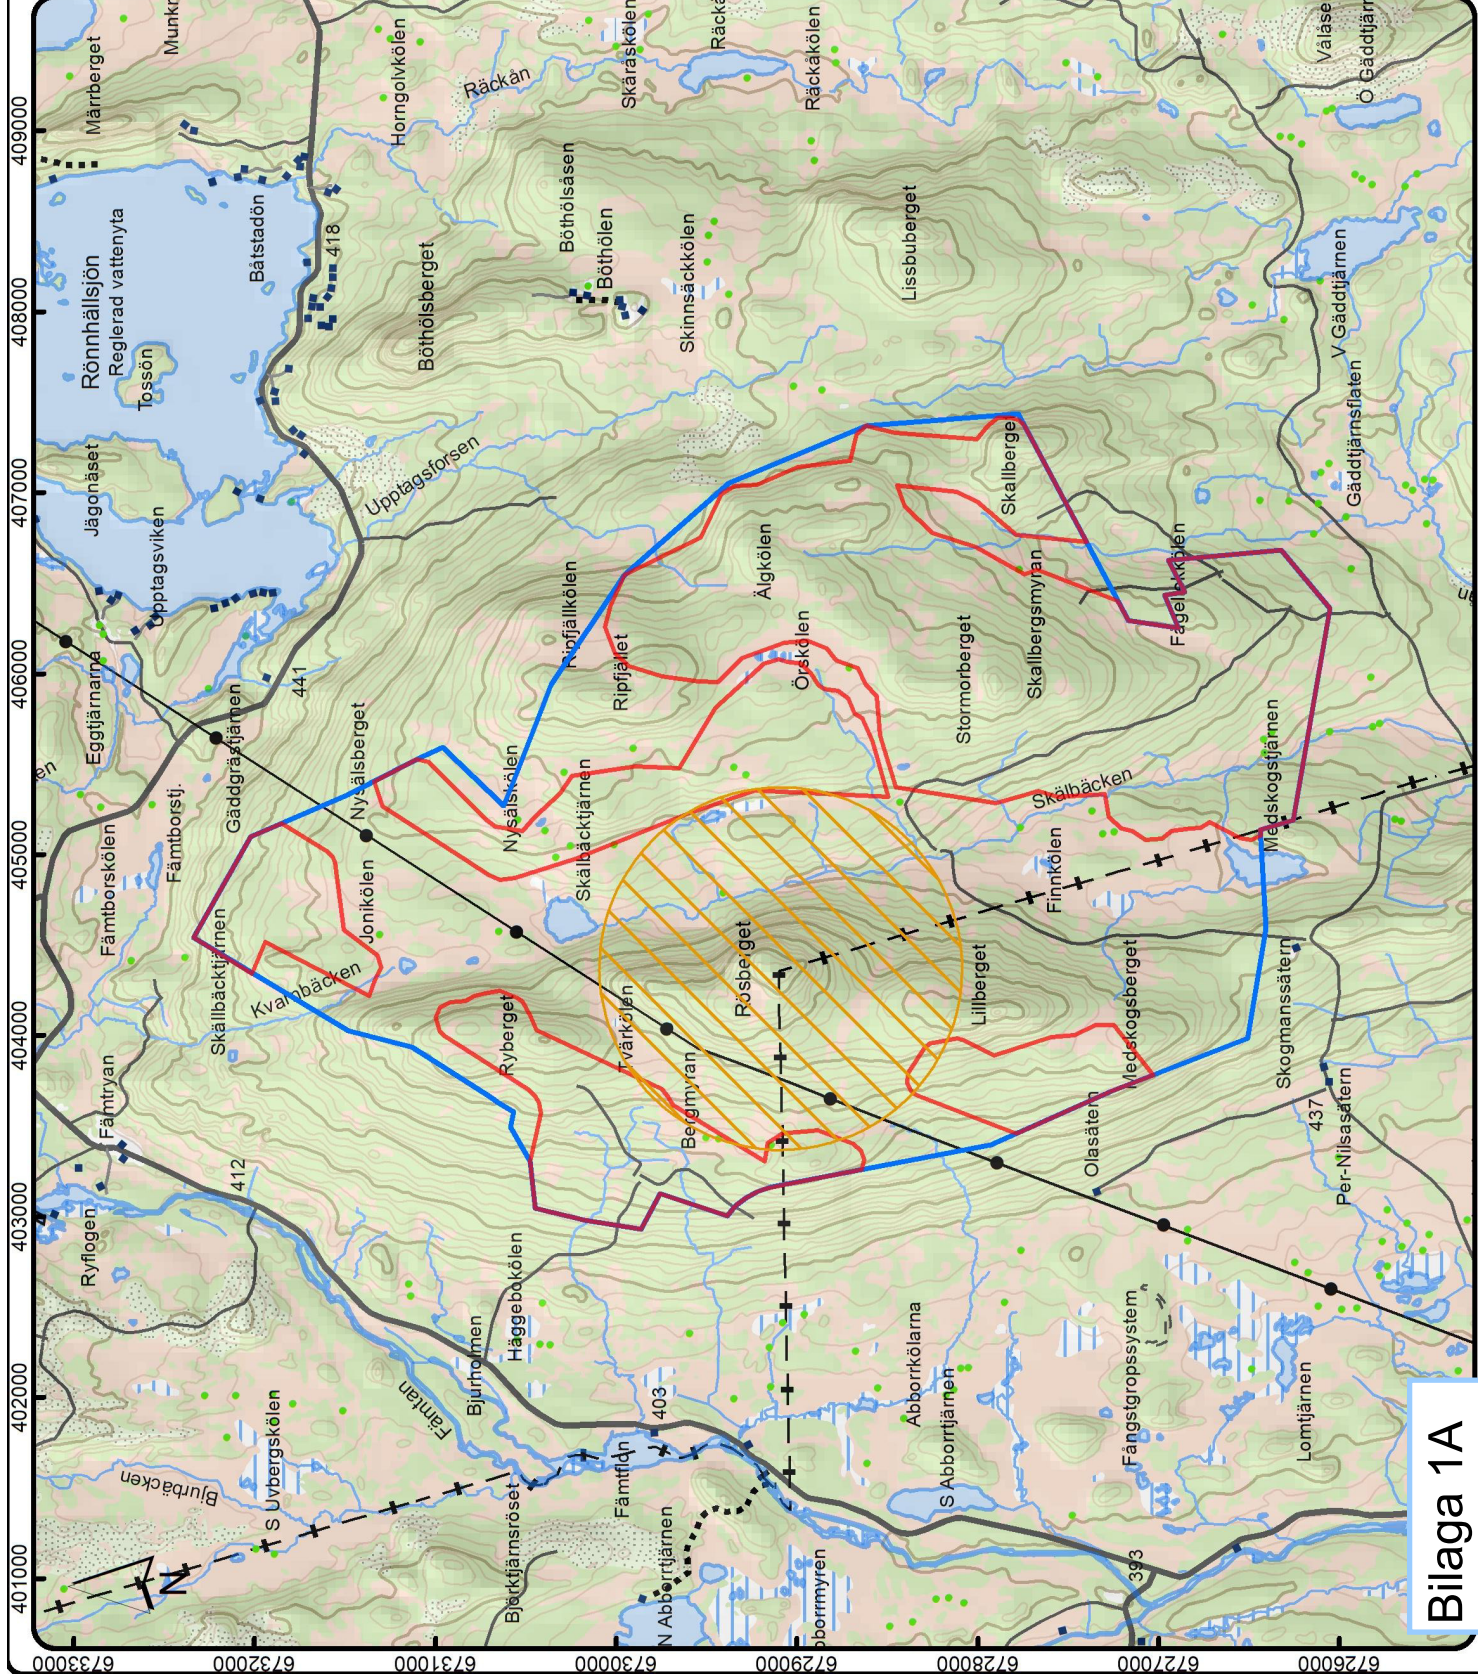

# 1

Kartor med projektområde, vindkraftsområde, stoppområden och hänsynsområden.

-  Vindkraftsområde
-  Projektområde
-  Brandvaktarstuga buffer 1km

### Ripfället

Kartnamn:  
RIPF\_AS\_15x10cm\_200713  
Koordinatsystem: SWEREF99 TM  
Skapad av: wuser  
Datum: 2020-07-21

- Projektområde
- Stoppområde
- Hänsynsområde

0 60 120 180 240 m

### Ripfället

Kartnamn:  
RIPF\_AS\_15x10cm\_200713  
Koordinatsystem: SWEREF99 TM  
Skapad av: wuser  
Datum: 2020-07-21

-  Projektområde
-  Stoppområde
-  Hänsynsområde

0 60 120 180 240 m

**Ripfället**

Kartnamn:  
 RIPF\_AS\_15x10cm\_200713  
 Koordinatsystem: SWEREF99 TM  
 Skapad av: wuser  
 Datum: 2020-07-21

-  Projektområde
-  Stoppområde
-  Stoppområde
-  Hänsynsområde