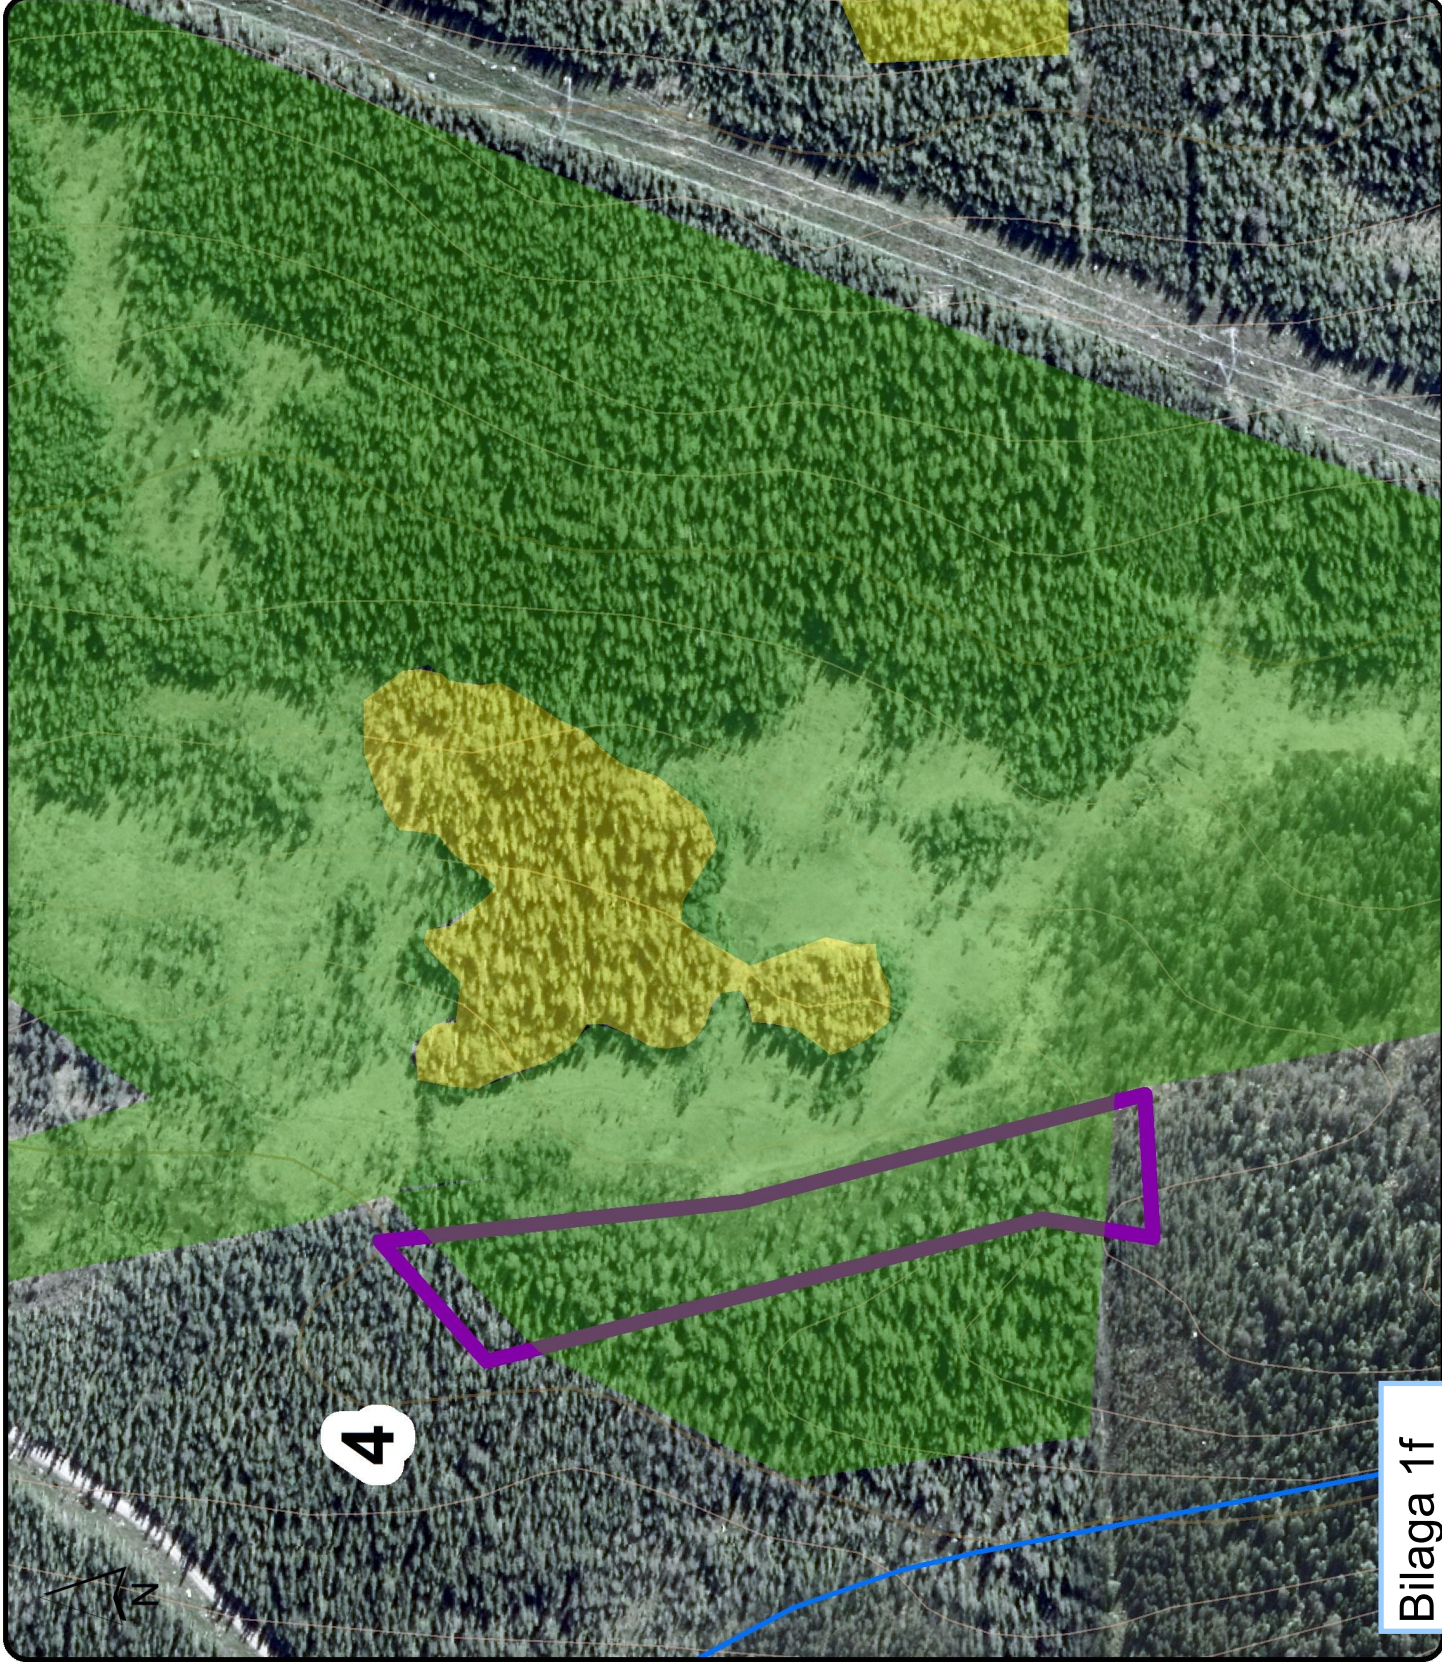

# 1

Kartor med projektområde, vindkraftsområde, stoppområden och hänsynsområden.

-  Vindkraftsområde
-  Projektområde
-  Brandvaktarstuga buffer 1km

### Ripfället

Kartnamn:  
RIPF\_AS\_15x10cm\_200713  
Koordinatsystem: SWEREF99 TM  
Skapad av: wuser  
Datum: 2020-07-21

- Projektområde
- Stoppområde
- Hänsynsområde

0 60 120 180 240 m

### Ripfället

Kartnamn:  
RIPF\_AS\_15x10cm\_200713  
Koordinatsystem: SWEREF99 TM  
Skapad av: wuser  
Datum: 2020-07-21

-  Projektområde
-  Stoppområde
-  Hänsynsområde

0 60 120 180 240 m

**Ripfället**

Kartnamn:  
 RIPF\_AS\_15x10cm\_200713  
 Koordinatsystem: SWEREF99 TM  
 Skapad av: wuser  
 Datum: 2020-07-21

-  Projektområde
-  Stoppområde
-  Stoppområde
-  Hänsynsområde