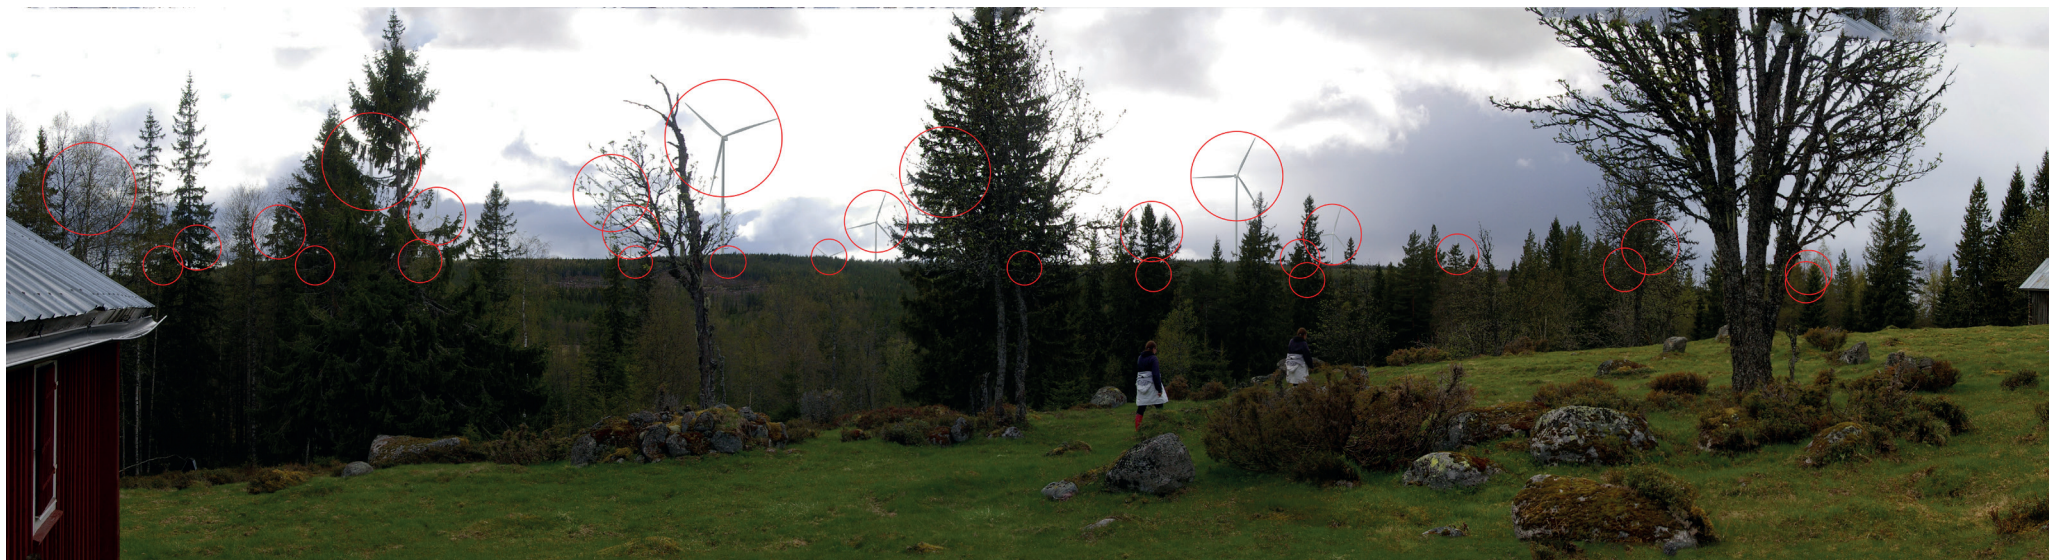

10. Böhölen, 1,4 km till närmaste verk, panoramafoto.

10. Bøthölen, 1,4 km till närmaste verk, panoramafoto.

Vindkraftverken har markerats med röda ringar för att visa var skymda verk är belägna.