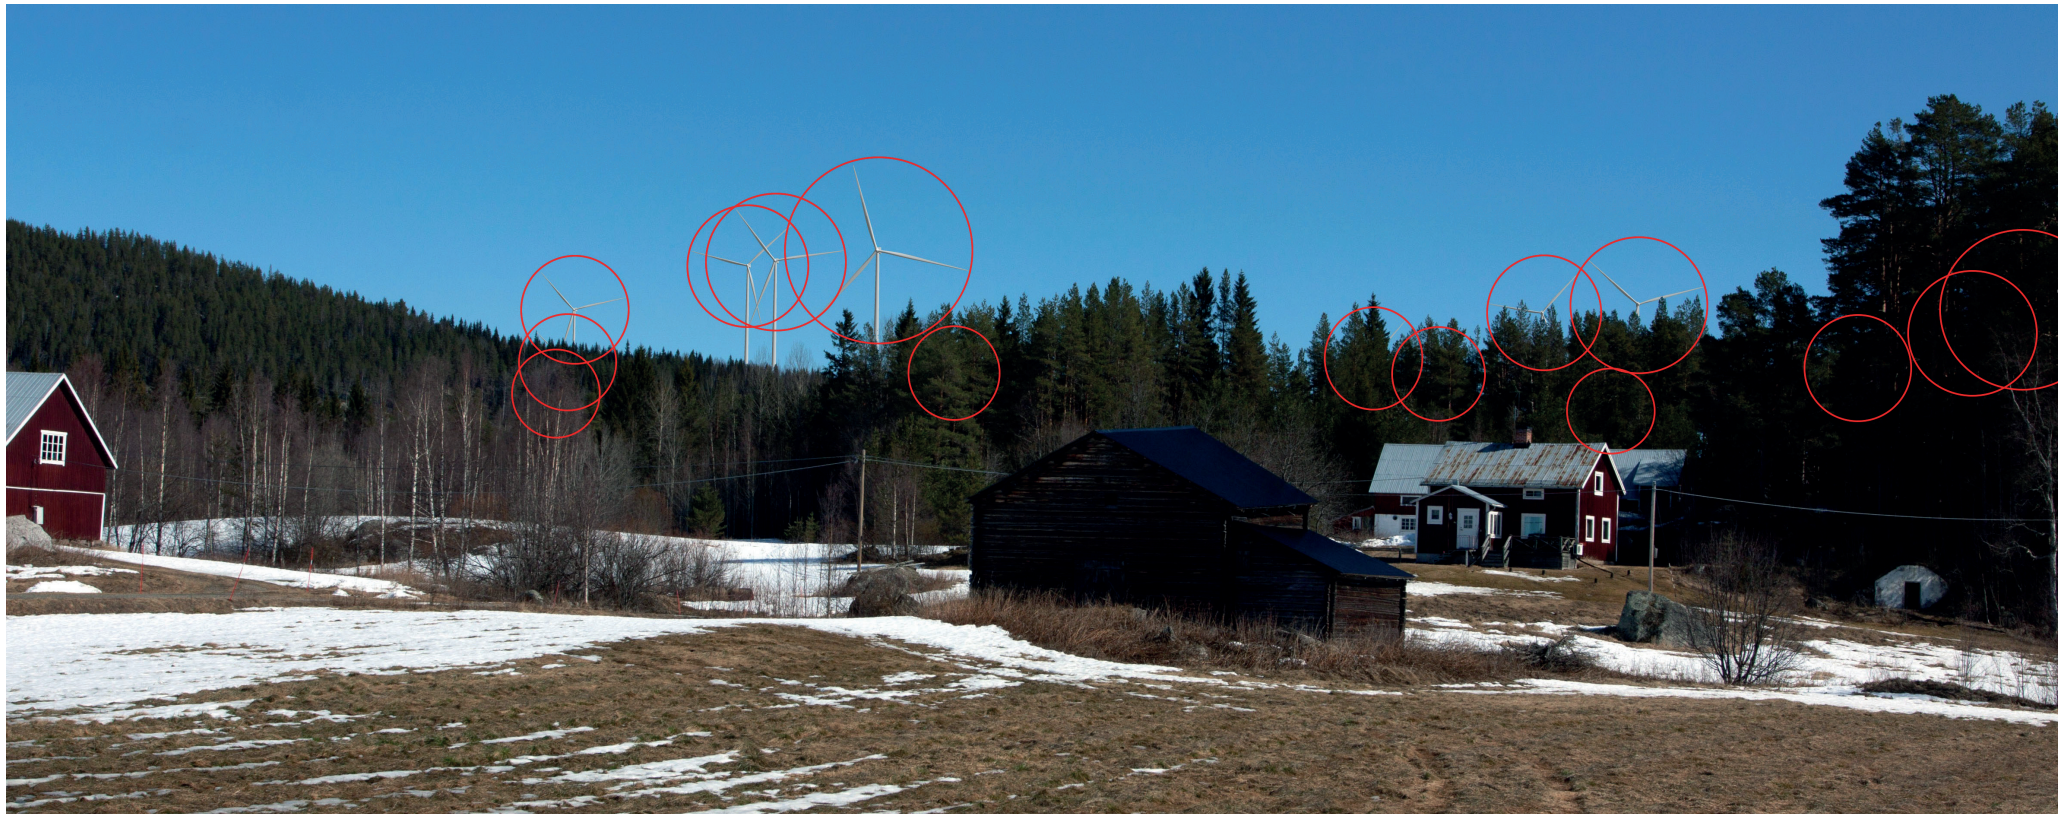

9. Rudsjön ost, 2,9 km till närmsta verk.

9. Rydsjön ost, 2,9 km till närmsta verk.

Vindkraftverken har markerats med röda ringar för att visa var de verk som är skymda är belägna.