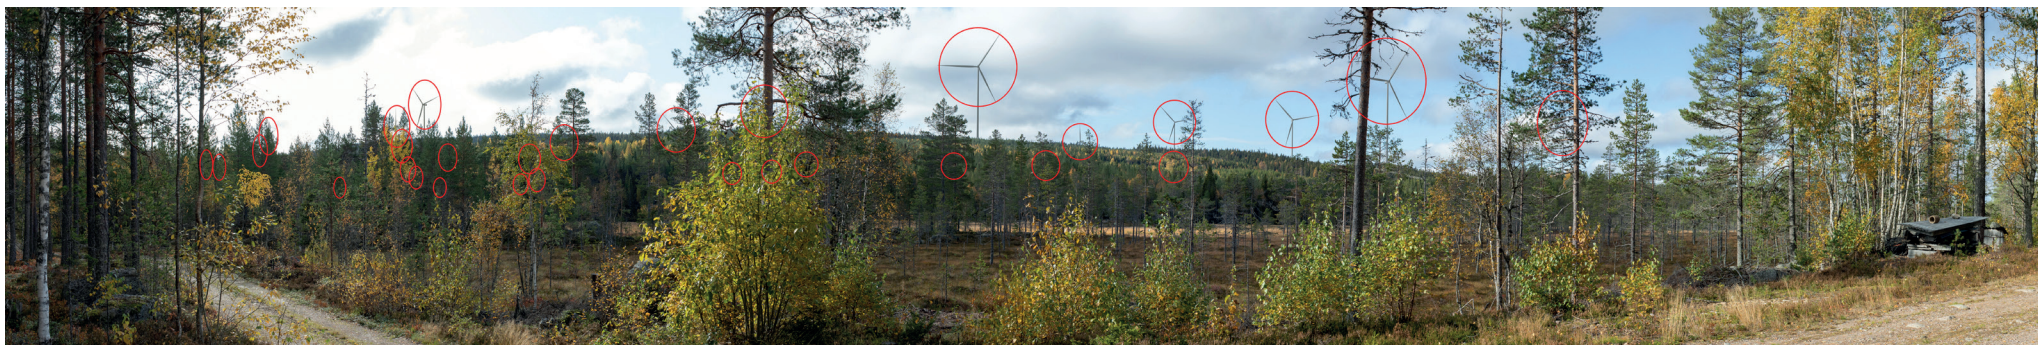

32. Upptagsviken södra från vägen, 1,4 km till närmaste verk.

32. Upptagsviken södra från vägen, 1,4 km till närmaste verk.

Vindkraftverken har markerats med röda ringar för att visa var de verk som är skymda är belägna.