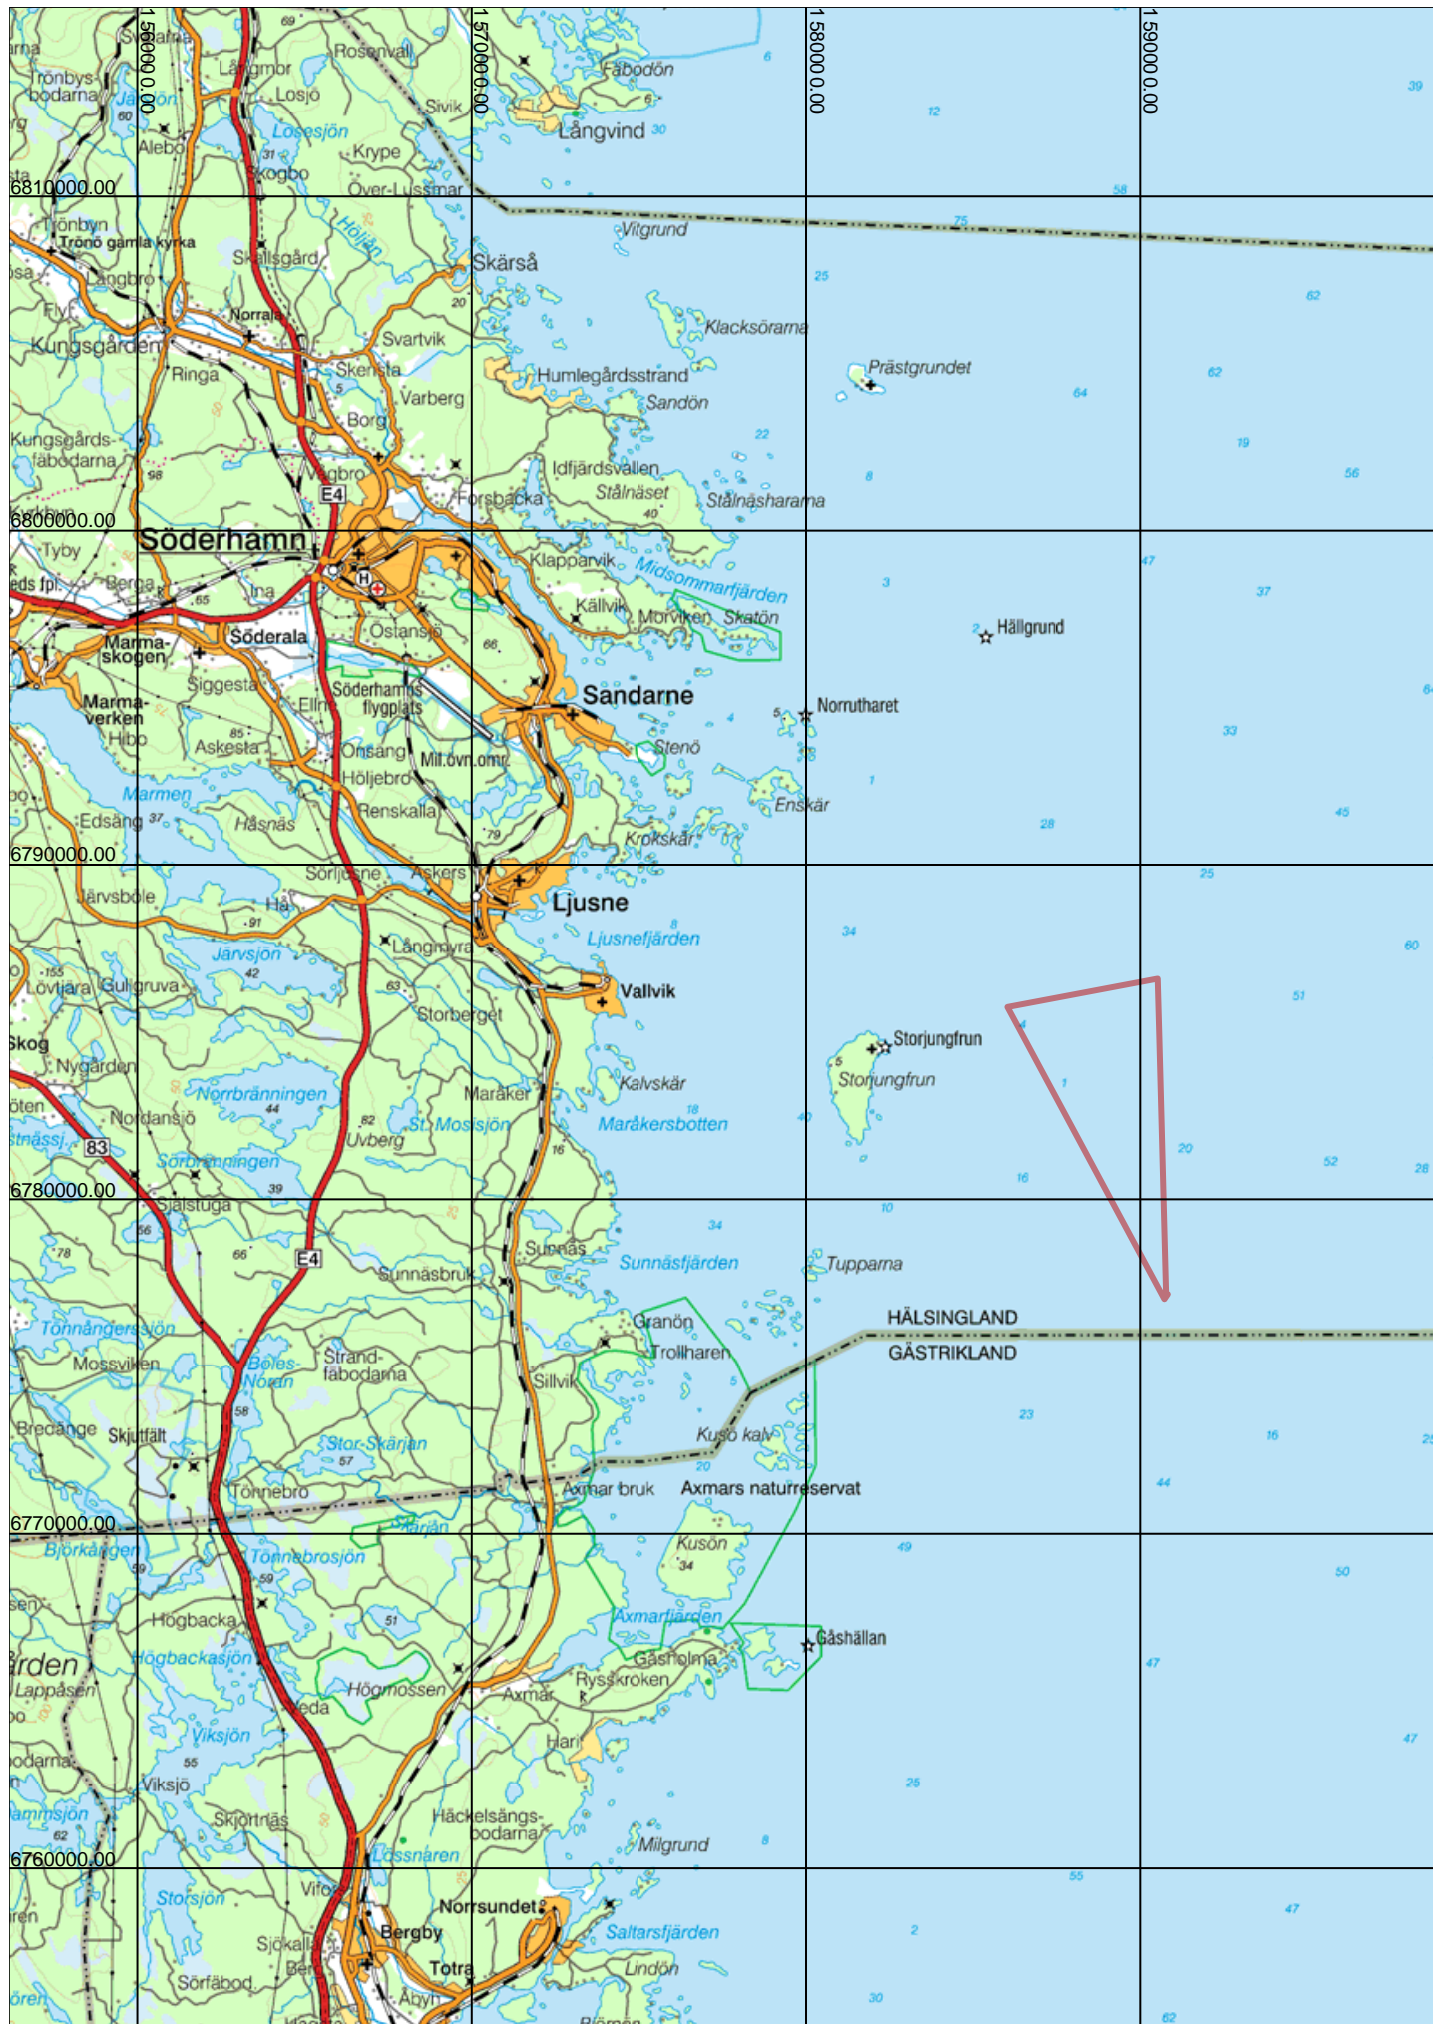

Kartexkartbild

Ursprung:over_50.rik

©Lantmäteriverket,Gävle,2006

X=6755200m Y=1556150m

Skala 1:226159